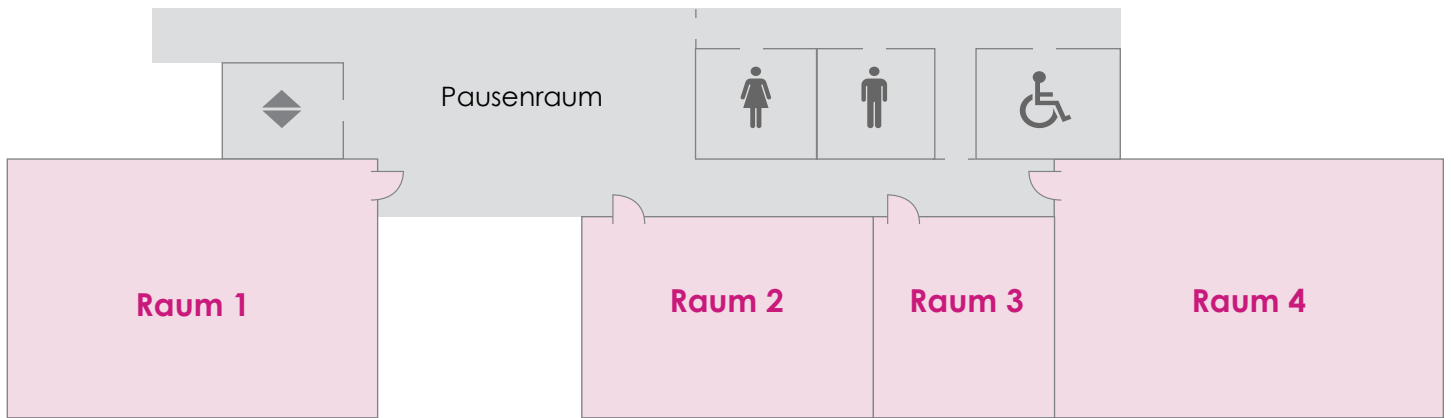

HOTEL  CALAMUS****

TAGUNGEN

5 Tagungsräume · 8 bis 300 Personen
Attraktives Rahmenprogramm möglich

In Kehl bei Straßburg

TAGUNGSRÄUME

TAGUNGSPAUSCHALE inklusive:

Gültig auf Anfrage und nach Verfügbarkeit.

- Smart Screen, Flipchart, Pinnwand, Blöcke, Stifte
- Peterstaler Apfelschorle, Mineralwasser, BlackForest still und diverse Heißgetränke während der kompletten Tagung
- Leichtes 3-Gang-Menü sowie Kaffeepausen mit regionalen Backwaren, saisonalem Obst und frischem Kaffee

EVENTLOCATION

Besonders geeignet für Firmenfeiern und größere Veranstaltungen:

die Orangerie

- bis zu 300 Personen · 472 m² Fläche innen
- Verschiedene Bestuhlungsmöglichkeiten
- Große Terrasse · Behindertengerecht · Gratis Parkplätze

99 Zimmer, davon: 93 Doppelzimmer 23 – 27 m²
· 3 Juniorsuiten 31 m² // 3 Suiten 44 m²

9 Apartments ausgestattet mit:

- Küchennische, Wohnzimmer, Badezimmer und teilweise separaten Schlafzimmern
- 26 – 72 m² für bis zu 6 Personen